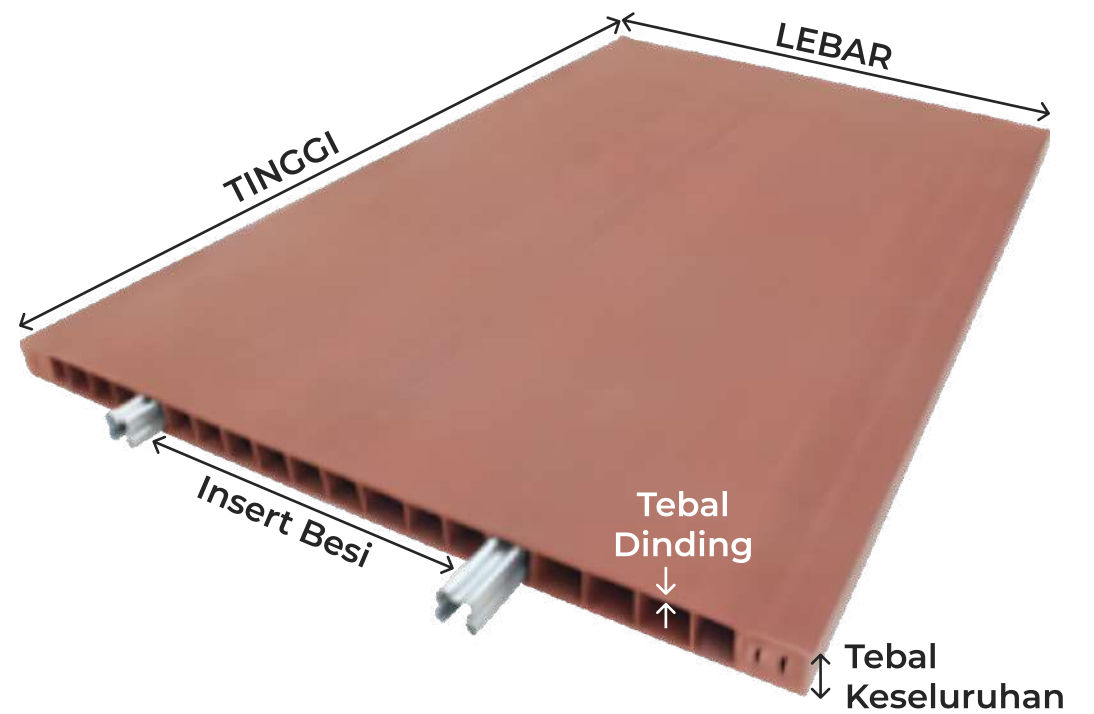

duma[®]

Premium Composite Door

Blending the beauty of
natural woods with the durability of vinyl

Mengapa DUMA?

Pintu DUMA terbuat dari bahan Wood Plastic composite (WPC) yang merupakan gabungan antara serat/serbuk kayu dan polimer (vinyl). Dengan jumlah serat kayu mencapai 50% dari total komposisi, Pintu DUMA memberikan kekuatan dan keindahan menyerupai kayu dengan daya tahan & keunggulan polimer.

Spesifikasi Teknis

Lebar : 60 - 92 cm
Tinggi : 190 - 280 cm*
Tebal Dinding : 0.3 cm (**KHUSUS KAMAR MANDI**) / 0.5 cm / 0.8 cm
Tebal Keseluruhan : 3.8 cm

*Ukuran lain dapat dipesan secara khusus

KUSEN DUMA	DJA	DJC	DJD	DJE	DJX
	LEBAR : 19.4 cm TEBAL : 8 cm	LEBAR : 15 cm TEBAL : 4.8 cm	LEBAR : 10 cm TEBAL : 3.3 cm	LEBAR : 10 cm TEBAL : 4.5 cm	
PANJANG	DJF	DJG	DJH	DJI	
	LEBAR : 12 cm TEBAL : 5 cm	LEBAR : 12 cm TEBAL : 4 cm	LEBAR : 10 cm TEBAL : 3 cm	LEBAR : 14.5 cm TEBAL : 8.5 cm	