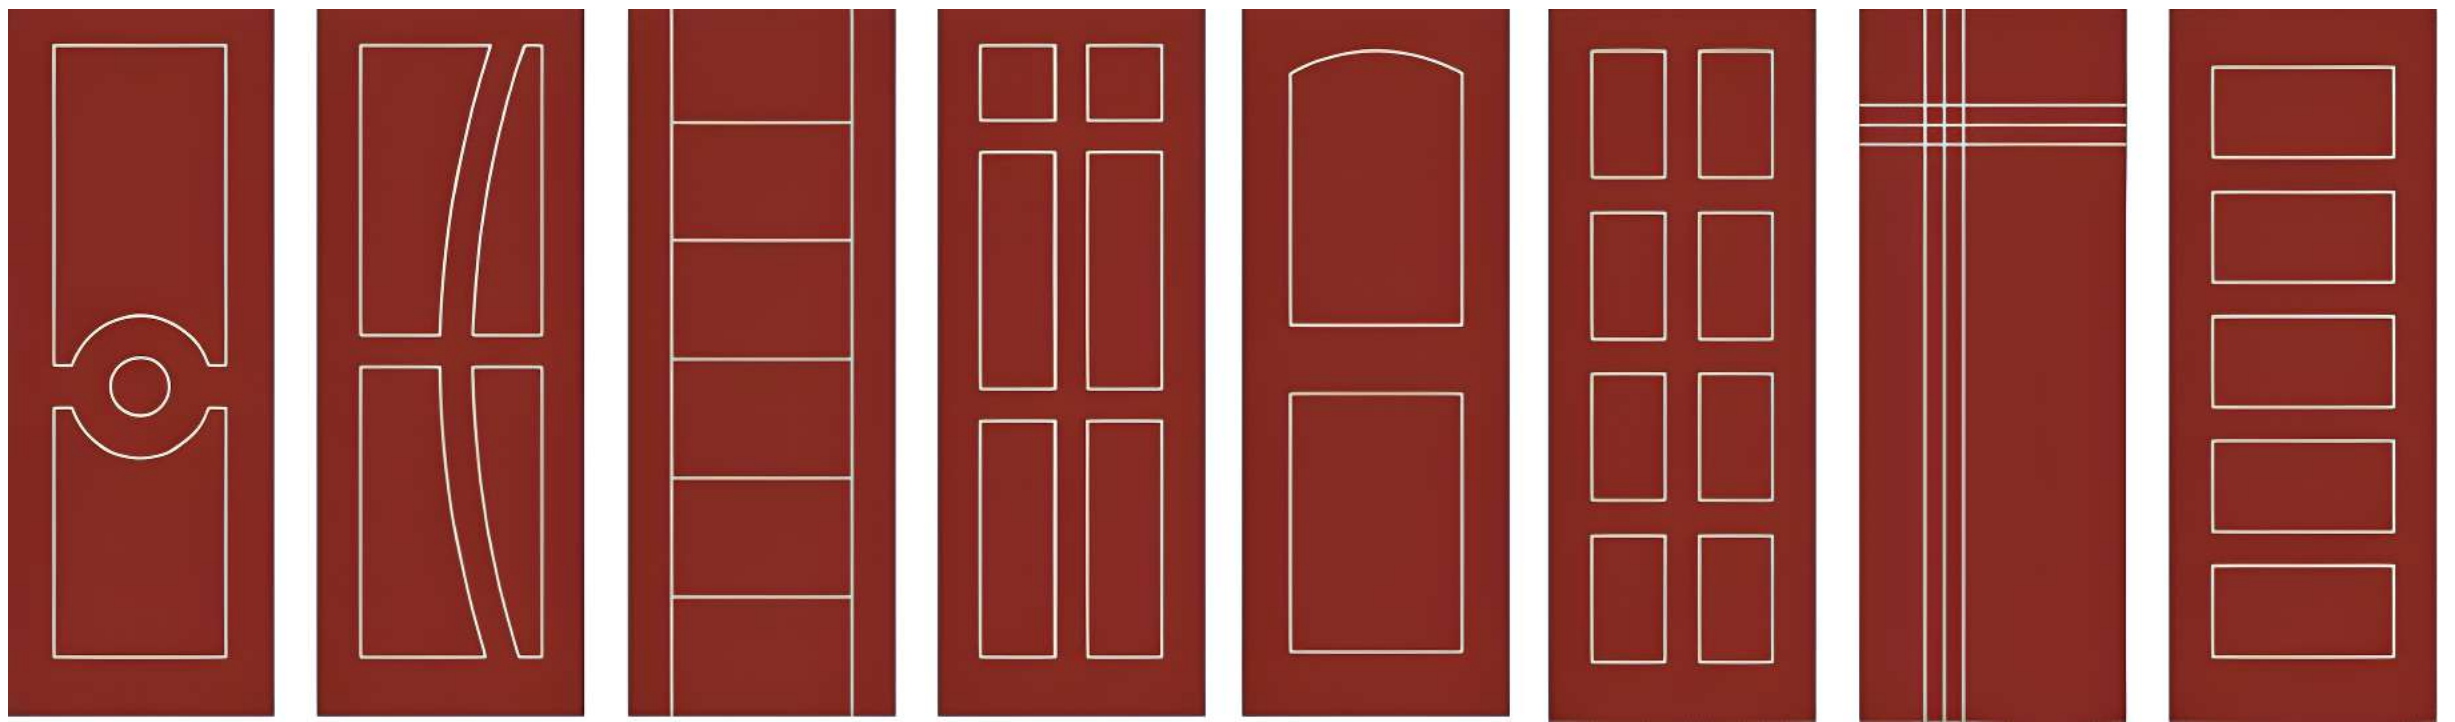

Desain Standar Pintu DUMA